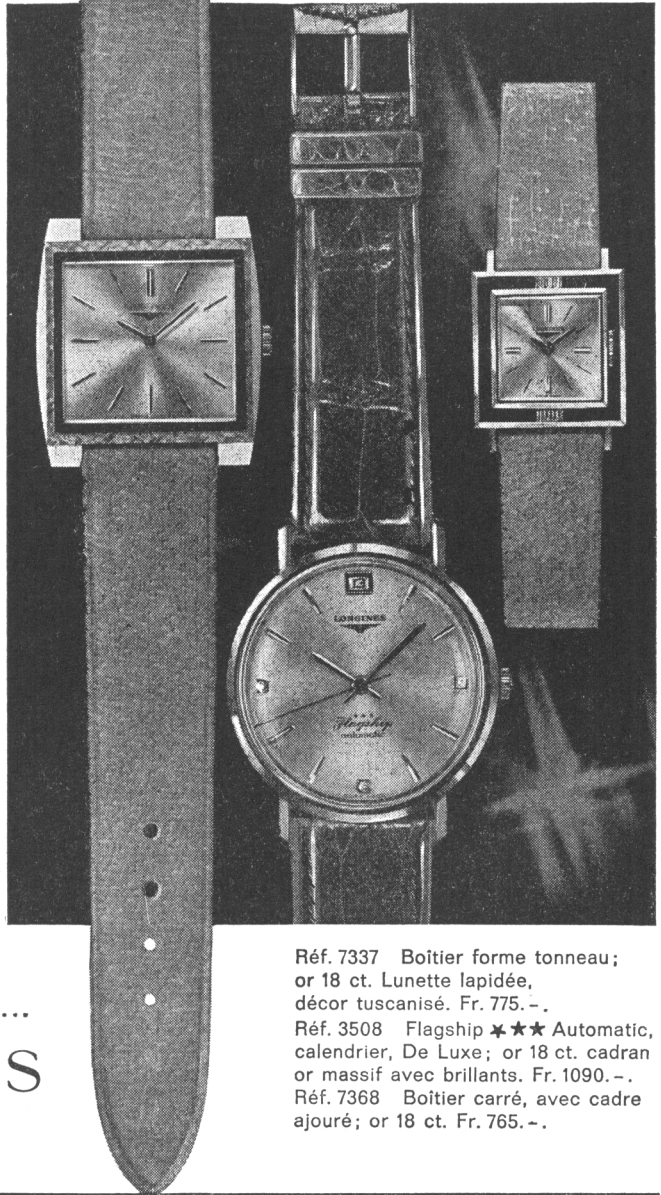

La montre
LONGINES jouit
d'un rayonnement
inégalé dans
150 pays, justifiant
pleinement
l'appellation des
Anglo-Saxons...

THE WORLD'S
MOST HONOURED
WATCH

IL EST TEMPS...
LONGINES

Réf. 7337 Boîtier forme tonneau;
or 18 ct. Lunette lapidée,
décor tuscanisé. Fr. 775.-.