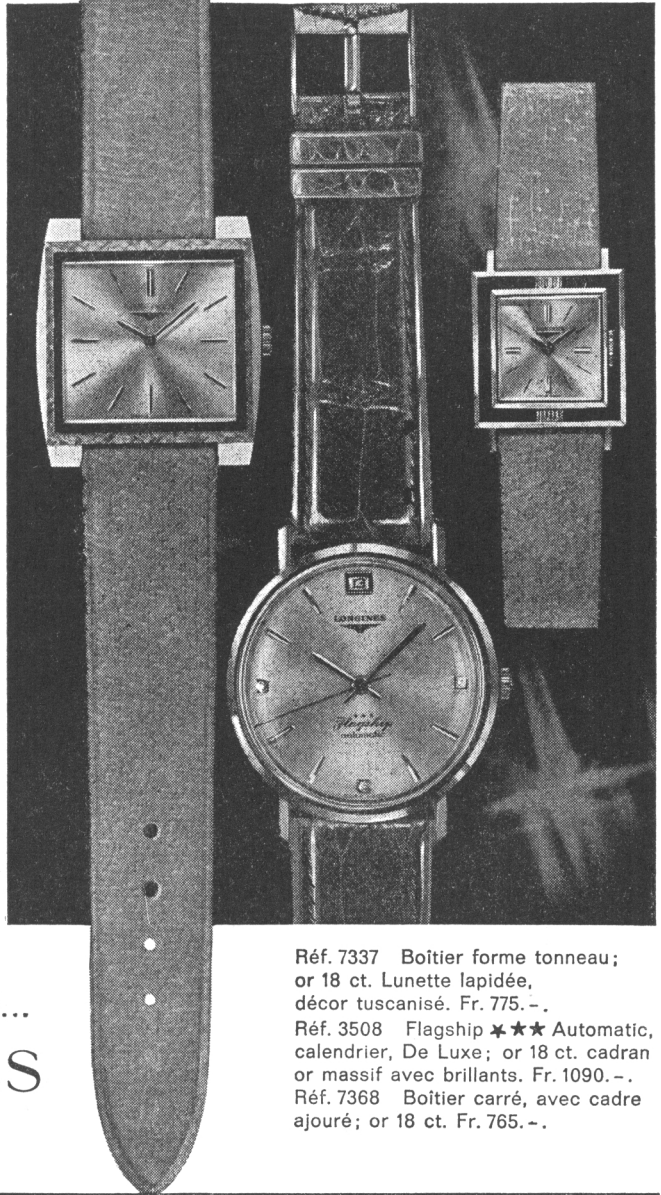

La montre  
LONGINES jouit  
d'un rayonnement  
inégalé dans  
150 pays, justifiant  
pleinement  
l'appellation des  
Anglo-Saxons...

THE WORLD'S  
MOST HONOURED  
WATCH

IL EST TEMPS...  
LONGINES

Réf. 7337 Boîtier forme tonneau;  
or 18 ct. Lunette lapidée,  
décor tuscanisé. Fr. 775.-.