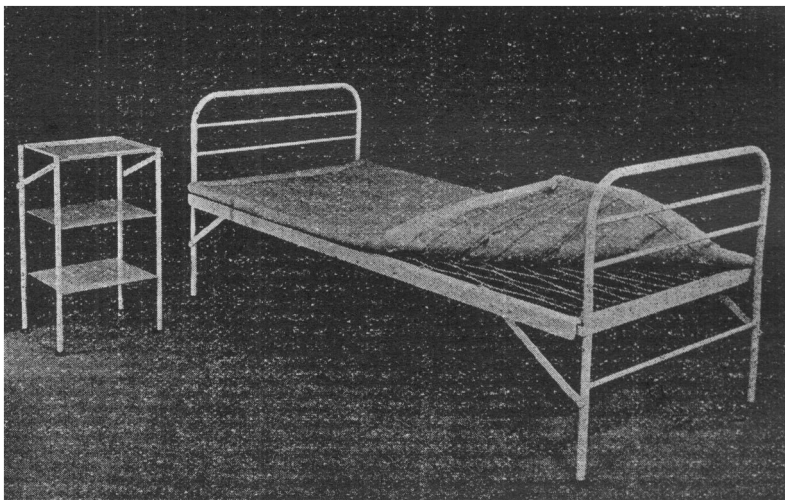

MOBILIER pour la Croix-Rouge
Lit et table de nuit sont pliables

Usines EMBRU S. A., RUTI (Zurich)

embru