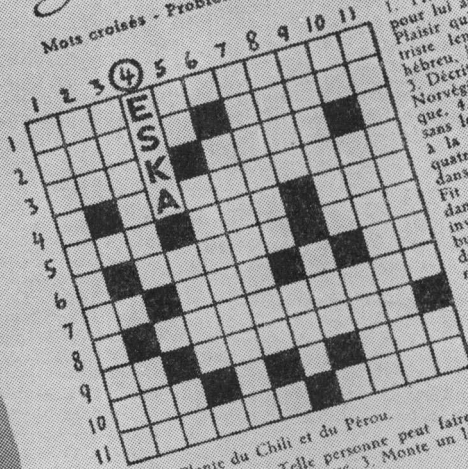

Qui cherche, trouve!

Mots croisés - Problème No 9 (première série) par M. J.

1. Horizontalement :
1. Pierre qui roule n'a pour lui aucun intérêt.
  2. Plaisir qui a souvent un triste lendemain.
  3. Dénigré par « Une vraie hébreu, lumière de Dieu, Norvégienne ».
  4. Vous fait pêcher sans le vouloir.
  5. Fleur à la corolle formée de quatre pétales.
  6. dans le mauvais sens.
  7. Fit passer d'une poche dans l'autre.
  8. Note — Le de inversé.
  9. Note — Le de inversé.
  10. Partie d'un saint lieu.
  11. Fait couronner l'espace d'

Verticalement :

1. Telle personne peut faire battre quatre murs.
2. délicat — Pièce d'une charue.
3. Monte un léger bateau — En Chine dateur d'une religion.

④ La montre qu'il vous faut.